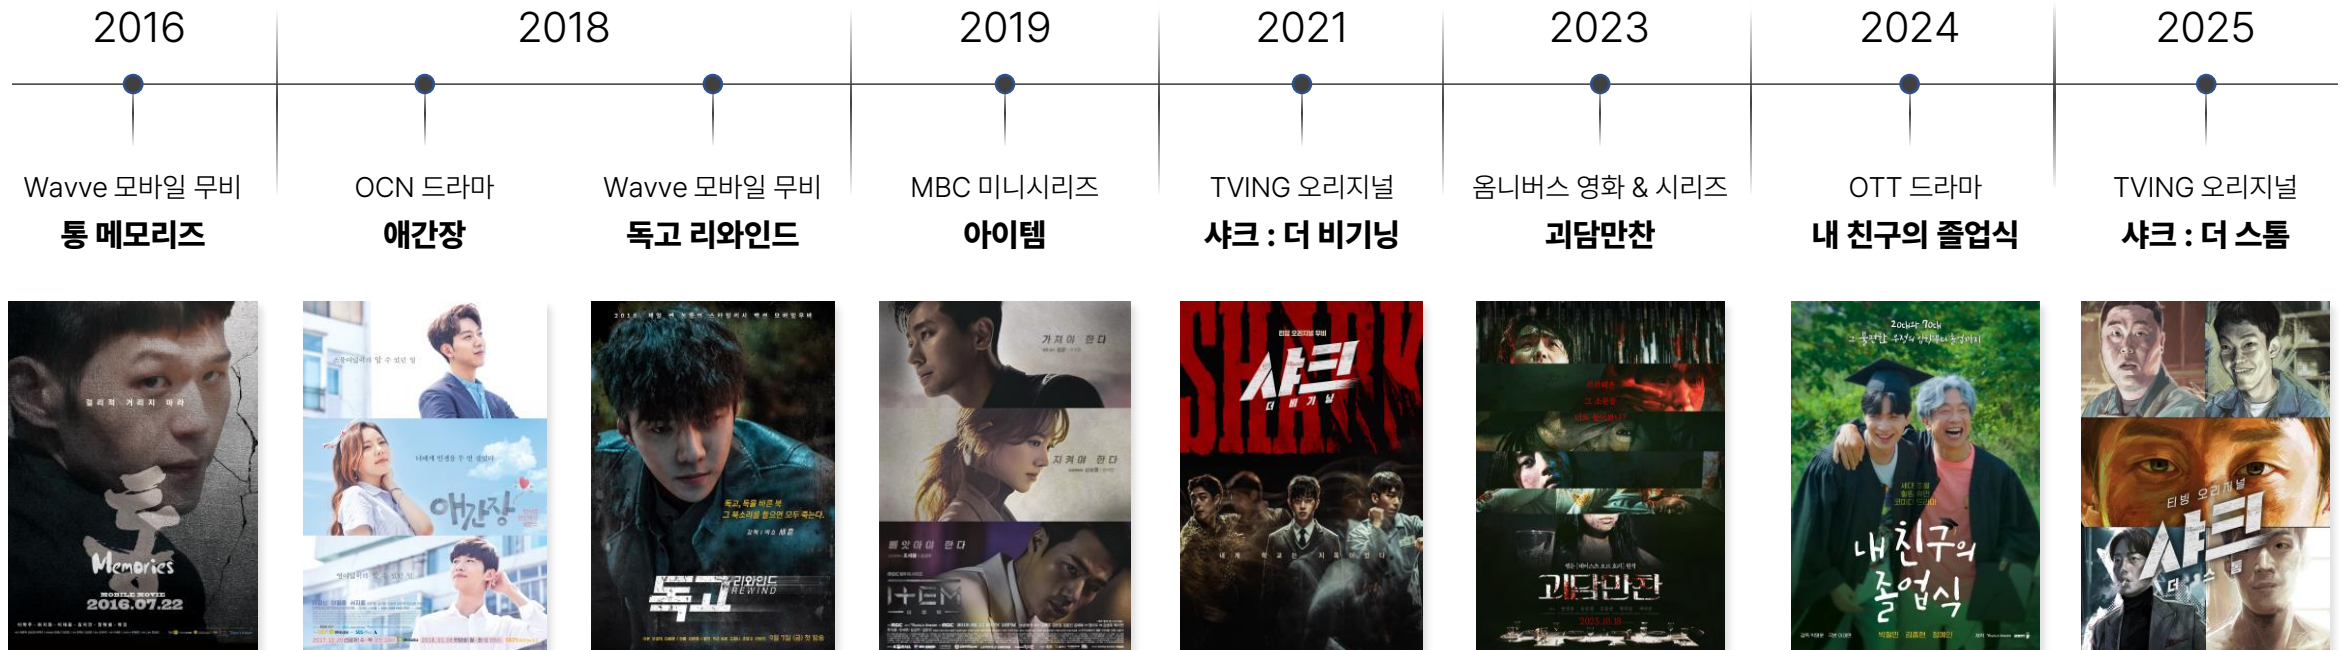

웹툰제작스튜디오

영상 콘텐츠 제작사

소설 전문 출판사

웹소설 제작사

일본지사

투유드림은 좋은 스토리를 다양한 콘텐츠로 확장할 수 있도록
원스톱 IP 밸류 체인을 구축하고 있는 **STORY IP STUDIO**입니다.

대표 IP

Studio Toyou

스튜디오투유는 투유드림의 웹콘텐츠 IP와 오리지널 IP를 기반으로
영상화 기획개발과 제작을 하는 **영화·드라마 전문 콘텐츠 제작사**입니다.

스튜디오투유 영상화 진행 IP

민백두 유니버스의 팬덤을 계승할 하드보일드 액션 느와르 <통 엿지>
코미디 전문 작가들이 의기투합해 만든 코믹 범죄 활극 <대치동 일타강사>
웹소설-웹툰-드라마의 흥행계보를 이어갈 오피스 로맨스 <사랑, 하고 있어>